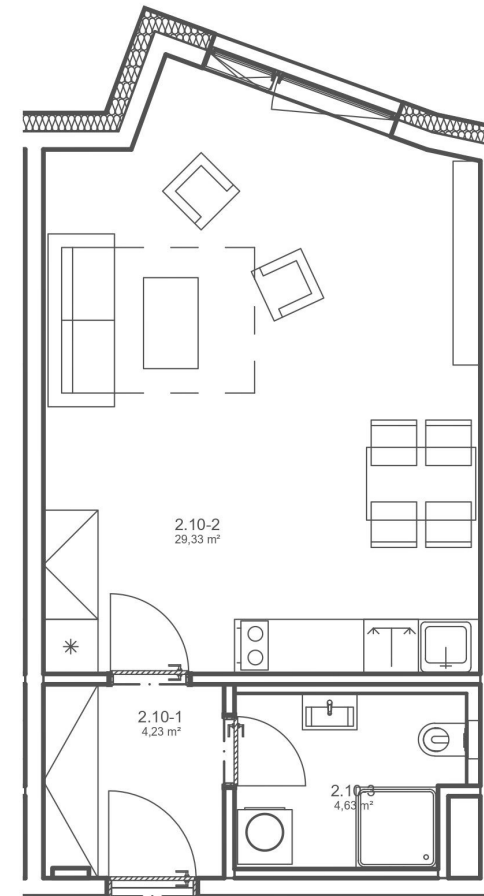

# 2.10

<b>PODLAŽÍ</b> <b>2.NP</b>	<b>PLOCHA (m<sup>2</sup>)</b> <b>42,92</b>	<b>DISPOZICE</b> <b>1+kk</b>
<b>ČÍSLO MÍSTNOSTI</b>	<b>NÁZEV MÍSTNOSTI</b>	<b>PLOCHA MÍSTNOSTI (m<sup>2</sup>)</b>
2.10-1	Chodba	4,03
2.10-2	Obyt. místnost	29,81
2.10-3	Koupelna	4,63
<b>UŽITNÁ PLOCHA BYTU (m<sup>2</sup>)</b>	<b>38,47</b>	
<b>PODLAHOVÁ PLOCHA BYTU (m<sup>2</sup>)</b>	<b>39,84</b>	<b>SKLEP (m<sup>2</sup>) 3,08 (1PP)</b>
<b>LODŽIE (m<sup>2</sup>)</b>	-	

1 m

5 m