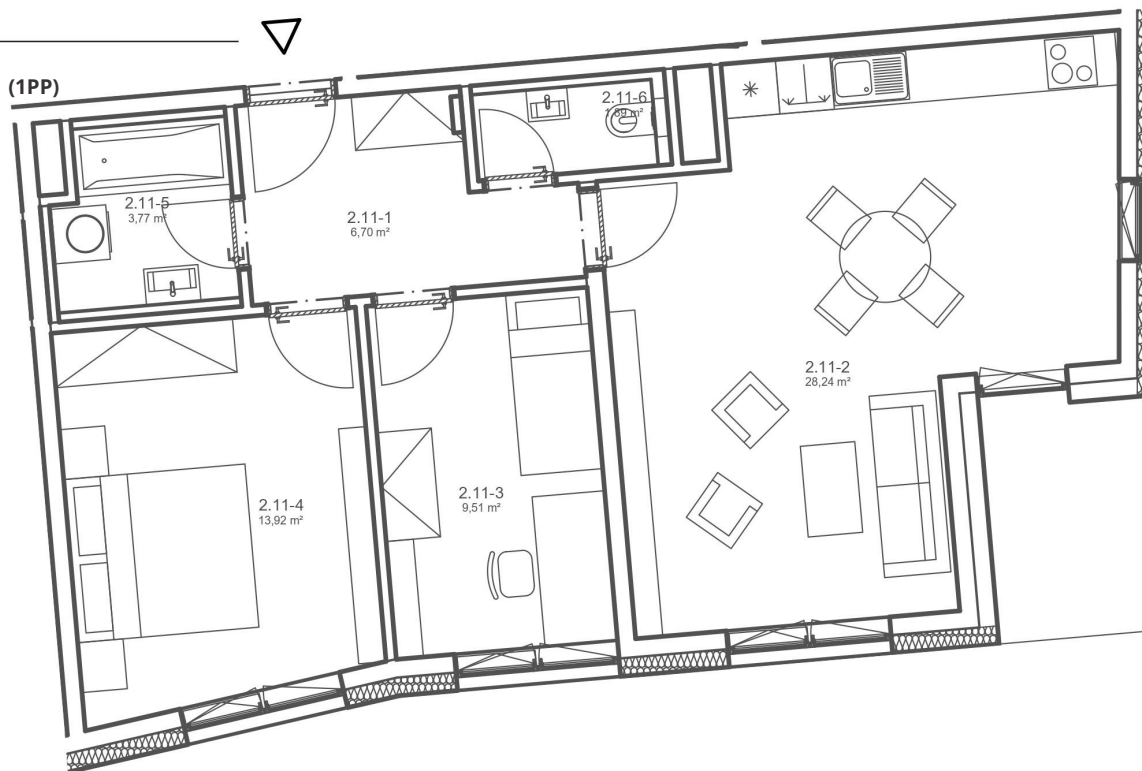

2.11

PODLAŽÍ
2.NP

PLOCHA (m²)
72,36

DISPOZICE
3+kk

ČÍSLO MÍSTNOSTI	NÁZEV MÍSTNOSTI	PLOCHA MÍSTNOSTI (m ²)
2.11-1	Chodba	6,7
2.11-2	Obyt. místnost	28,24
2.11-3	Pokoj	9,51
2.11-4	Ložnice	13,92
2.11-5	Koupelna	4,14
2.11-6	WC	1,89

UŽITNÁ PLOCHA BYTU (m²) 64,40

PODLAHOVÁ PLOCHA BYTU (m²) 68,52

SKLEP (m²) 3,84 (1PP)

LODŽIE (m²) 4,48

1 m 5 m