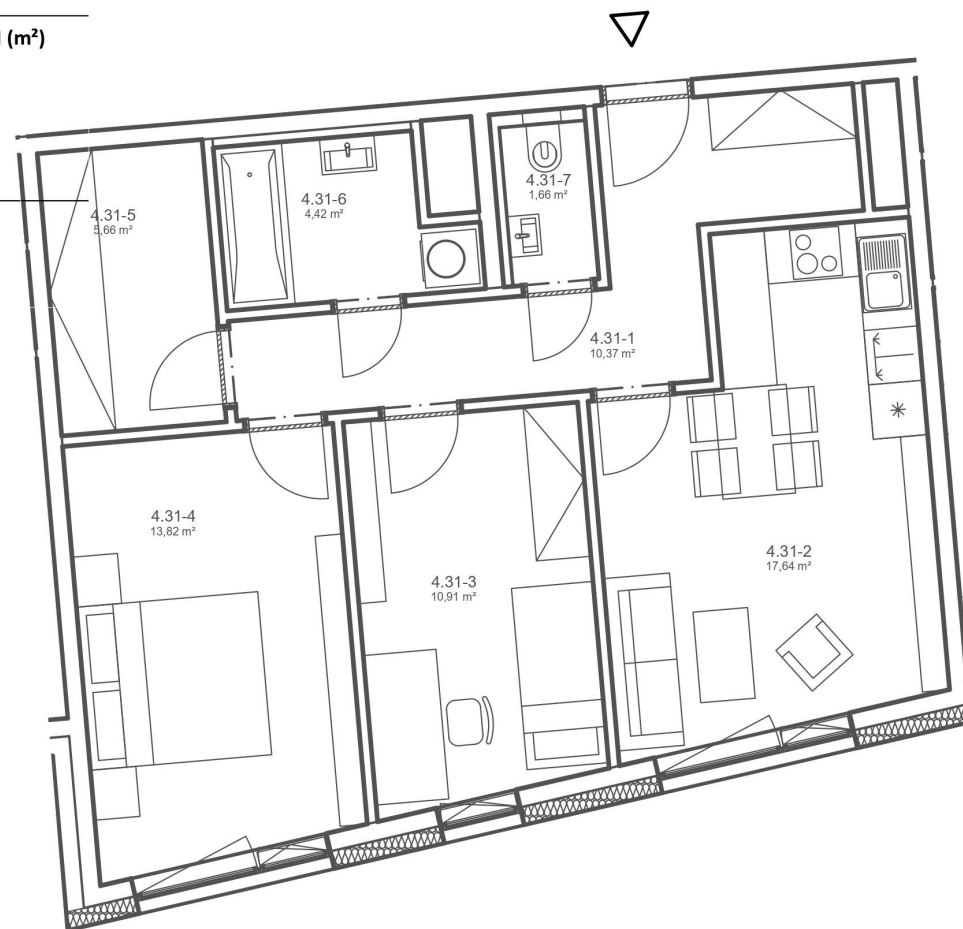

# 4.31

PODLAŽÍ  
**4.NP**

PLOCHA (m<sup>2</sup>)  
**73,69**

DISPOZICE  
**3+kk**

ČÍSLO MÍSTNOSTI	NÁZEV MÍSTNOSTI	PLOCHA MÍSTNOSTI (m <sup>2</sup> )
4.31-1	Chodba	10,58
4.31-2	Obyt. místnost	17,64
4.31-3	Pokoj	10,91
4.31-4	Ložnice	13,82
4.31-5	Šatna	5,66
4.31-6	Koupelna	4,58
4.31-7	WC	1,66

UŽITNÁ PLOCHA BYTU (m <sup>2</sup> )	<b>64,85</b>		
PODLAHOVÁ PLOCHA BYTU (m <sup>2</sup> )	<b>69,85</b>	SKLEP (m <sup>2</sup> )	<b>3,84 (1PP)</b>

LODŽIE (m<sup>2</sup>)

-

1 m

5 m